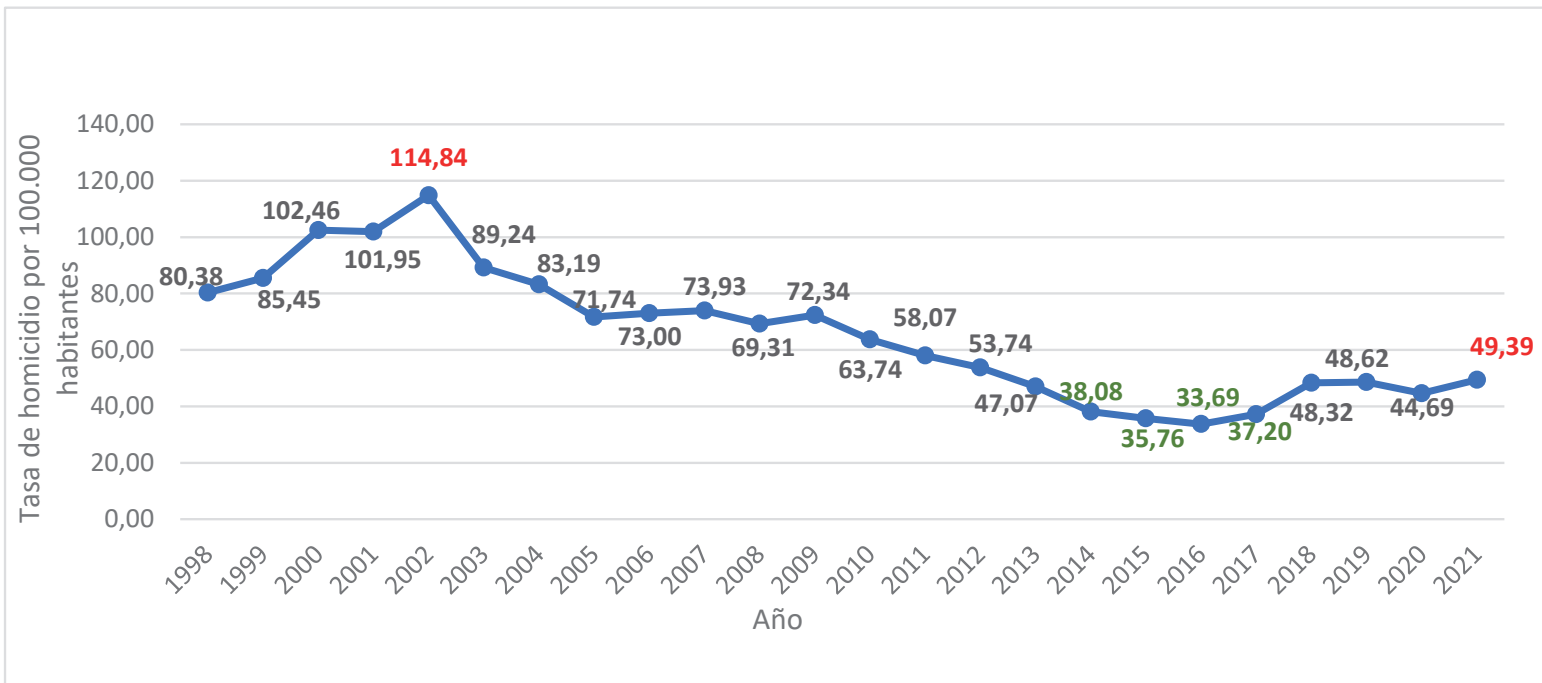

Gráfico 2. Tasas de mortalidad por homicidios ajustadas por edad y sexo en municipios PDET. 1998-2021

Fuente: elaboración equipo ONS a partir de la información de estadísticas vitales – EEVV del DANE.