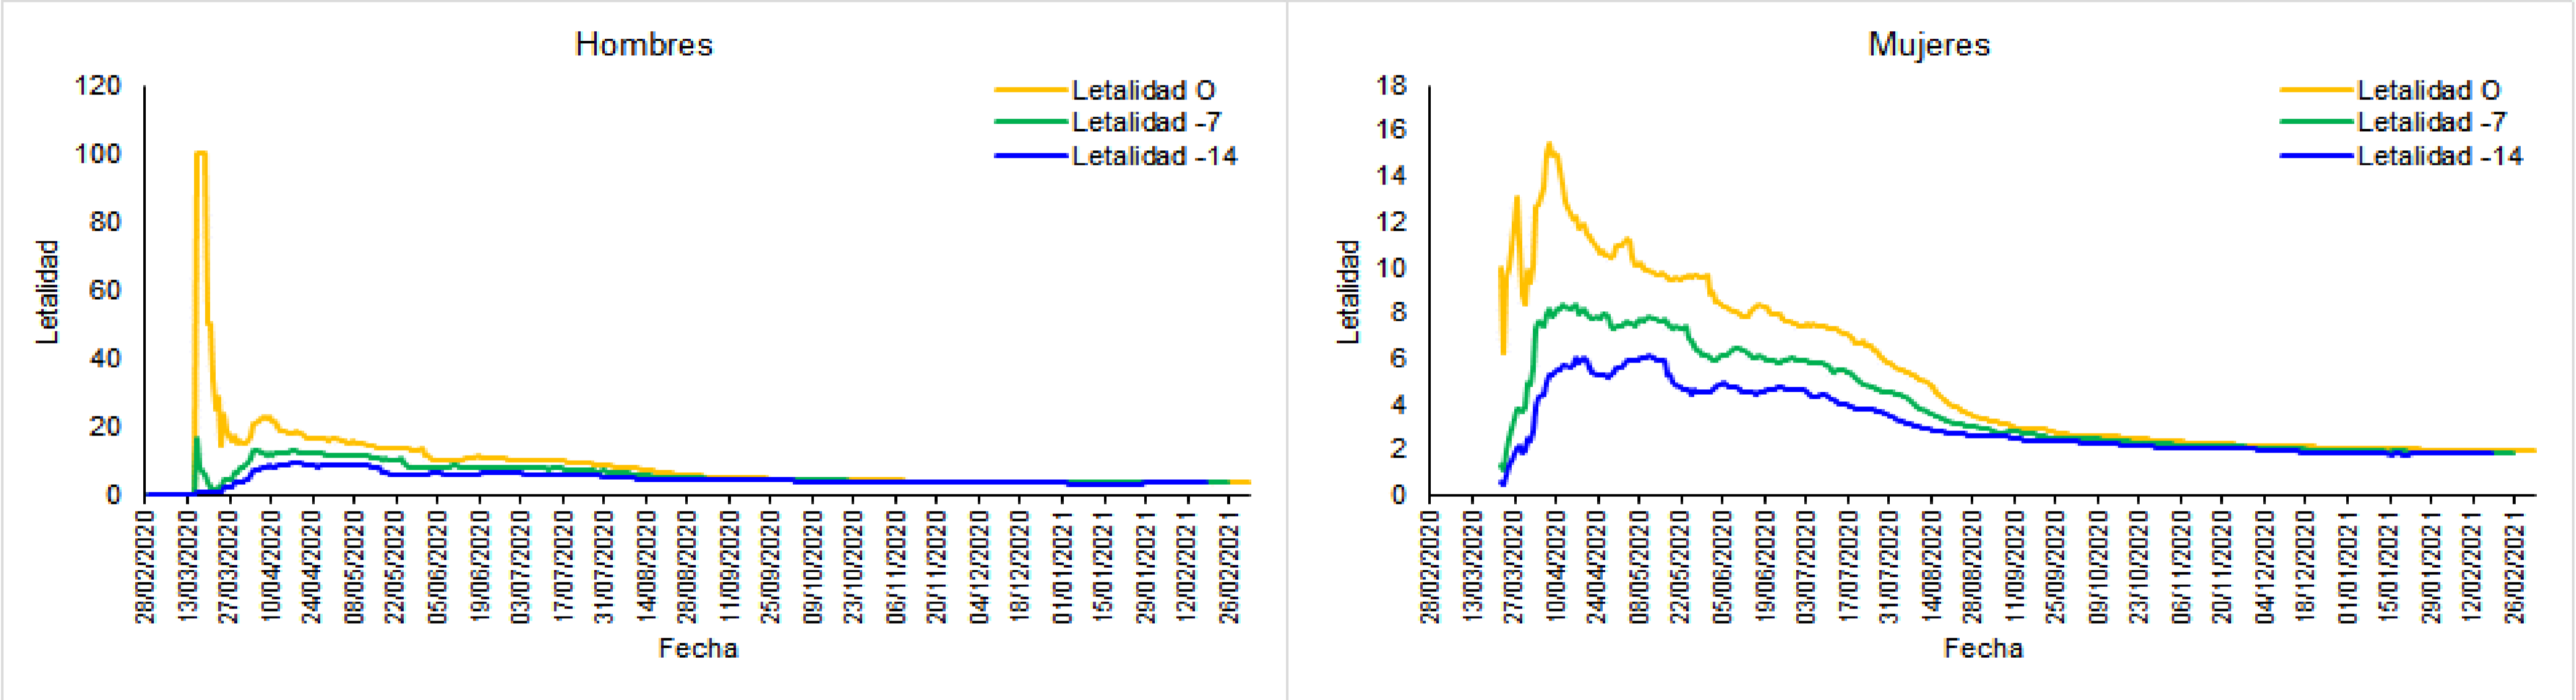

Figura 2. Letalidad por COVID-19 según sexo. Colombia, 2020-2021

Fuente: Elaboración Equipo ONS.